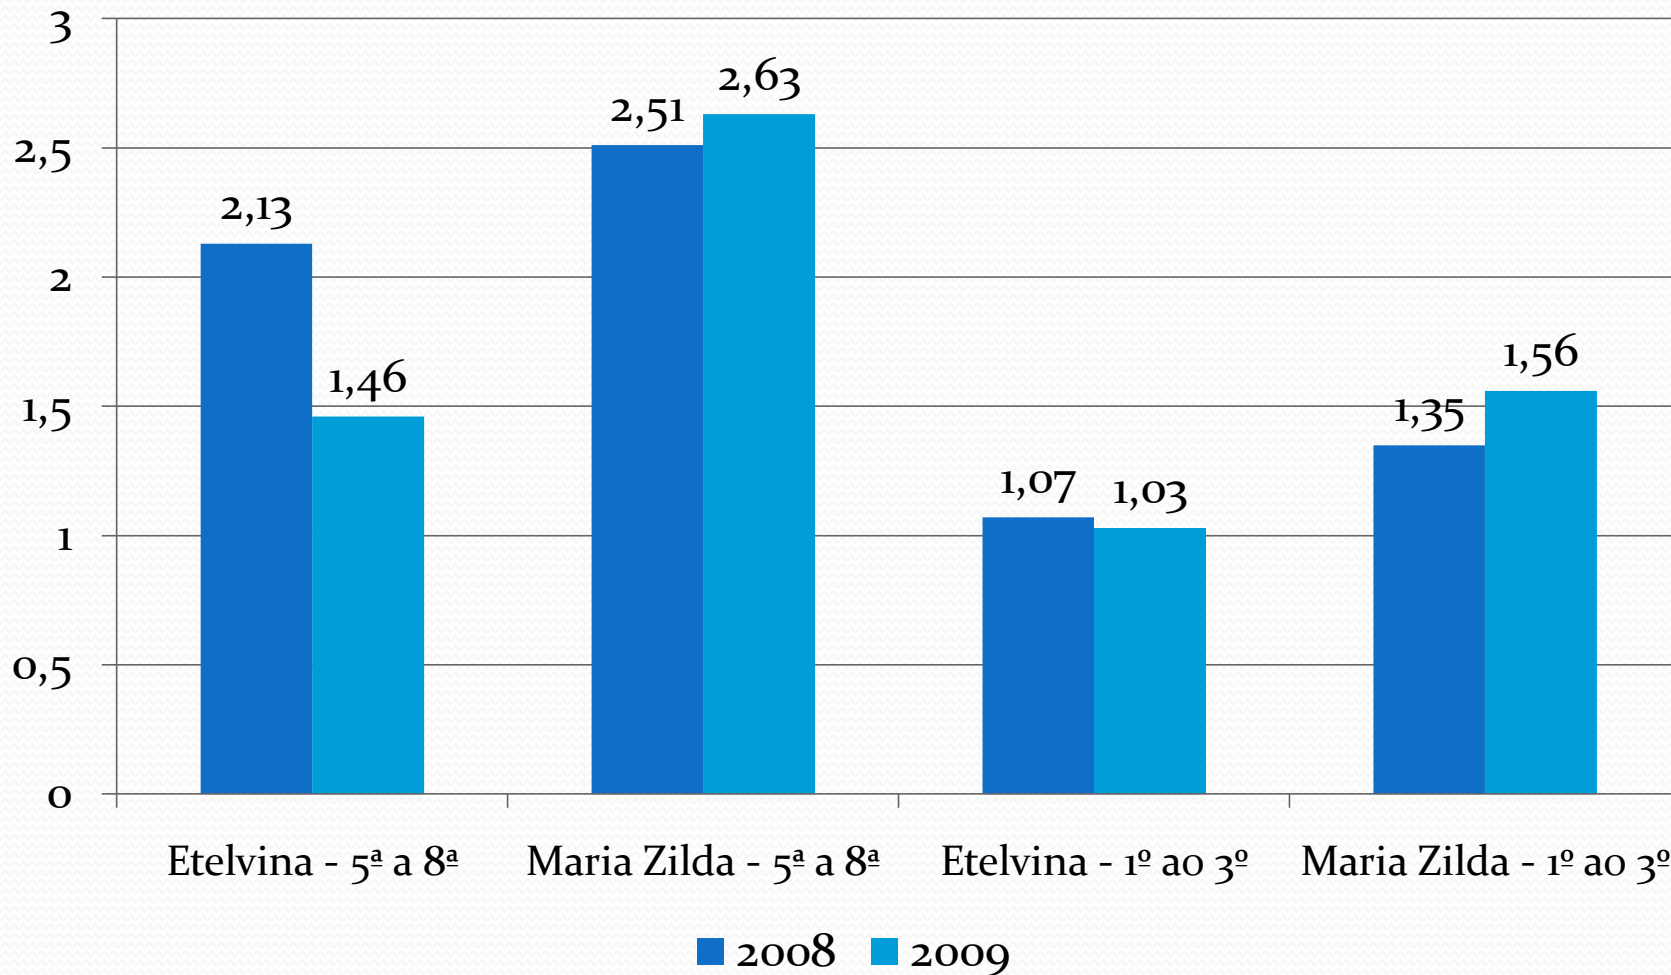

Educação

Fórum Multientidades de Paraisópolis
Junho 2010

<http://www.paraisopolis.org>

EMEI e CEU EMEI

CEI e CEU CEI

Demanda creche Paraisópolis 2010

	%pop Brasil	população Paraisópolis (hab) jun/2010		
		cenários		
		60.000	80.000	100.000
# crianças 0-1 anos Paraisópolis	1,9%	1140	1520	1900
# crianças 1-2 anos Paraisópolis	1,9%	1140	1520	1900
# crianças 2-3 anos Paraisópolis	1,9%	1140	1520	1900
# total crianças 0-3 anos Paraisópolis		3420	4560	5700
vagas creche em Paraisópolis jun/2010		480	480	480
demanda creche Paraisópolis jun/2010		2940	4080	5220
# CEIs típicas <u>a construir</u> em Paraisópolis		29	41	52

# crianças por CEI (típico)	100
-----------------------------	-----

IDESP

IDESP

IDEB

IDEBS observados em 2005-2007 e Metas – **ETELVINA DE GOES MARCUCCI PROFA**

Ensino Fundamental	IDEB Observado		Metas Projetadas							
	2005	2007	2007	2009	2011	2013	2015	2017	2019	2021
Anos Iniciais	-	-	-	-	-	-	-	-	-	-
Anos Finais	3,6	2,9	3,6	3,8	4,0	4,4	4,8	5,1	5,3	5,6