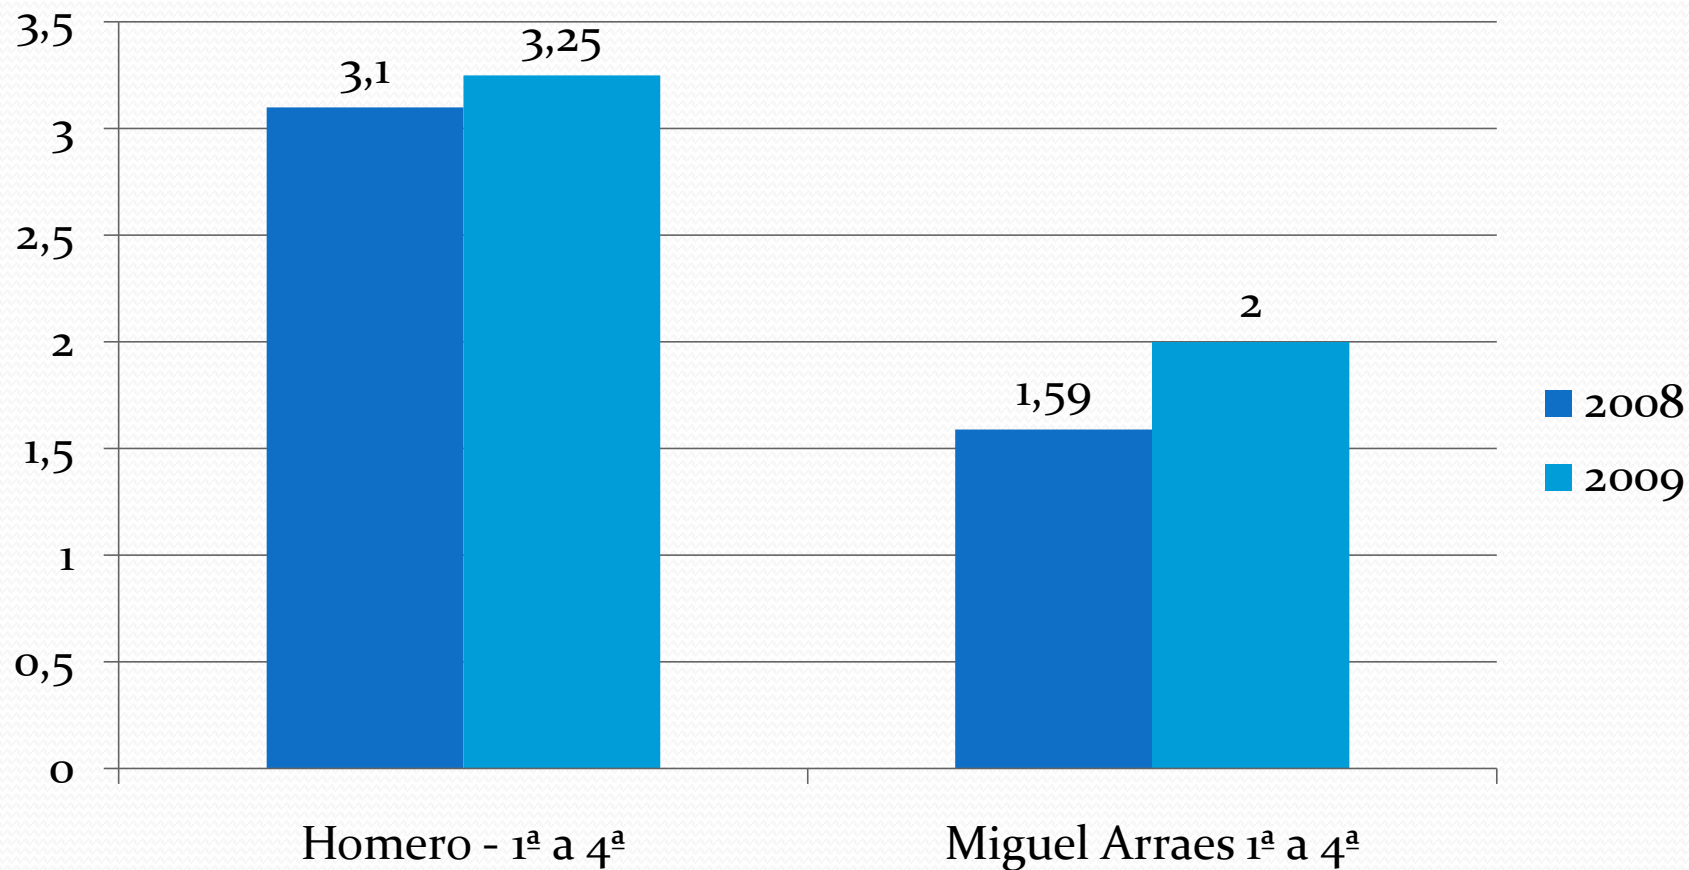

Educação

Fórum Multientidades de Paraisópolis
Junho 2010

<http://www.paraisopolis.org>

EMEI e CEU EMEI

CEI e CEU CEI

Demanda creche Paraisópolis 2010

	%pop Brasil	população Paraisópolis (hab) jun/2010		
		cenários		
		60.000	80.000	100.000
# crianças 0-1 anos Paraisópolis	1,9%	1140	1520	1900
# crianças 1-2 anos Paraisópolis	1,9%	1140	1520	1900
# crianças 2-3 anos Paraisópolis	1,9%	1140	1520	1900
# total crianças 0-3 anos Paraisópolis		3420	4560	5700
vagas creche em Paraisópolis jun/2010		480	480	480
demanda creche Paraisópolis jun/2010		2940	4080	5220
# CEIs típicas <u>a construir</u> em Paraisópolis		29	41	52

# crianças por CEI (típico)	100
-----------------------------	-----

IDESP

IDESP

IDEB

IDEBS observados em 2005-2007 e Metas – **ETELVINA DE GOES MARCUCCI PROFA**

Ensino Fundamental	IDEB Observado		Metas Projetadas							
	2005	2007	2007	2009	2011	2013	2015	2017	2019	2021
Anos Iniciais	-	-	-	-	-	-	-	-	-	-
Anos Finais	3,6	2,9	3,6	3,8	4,0	4,4	4,8	5,1	5,3	5,6