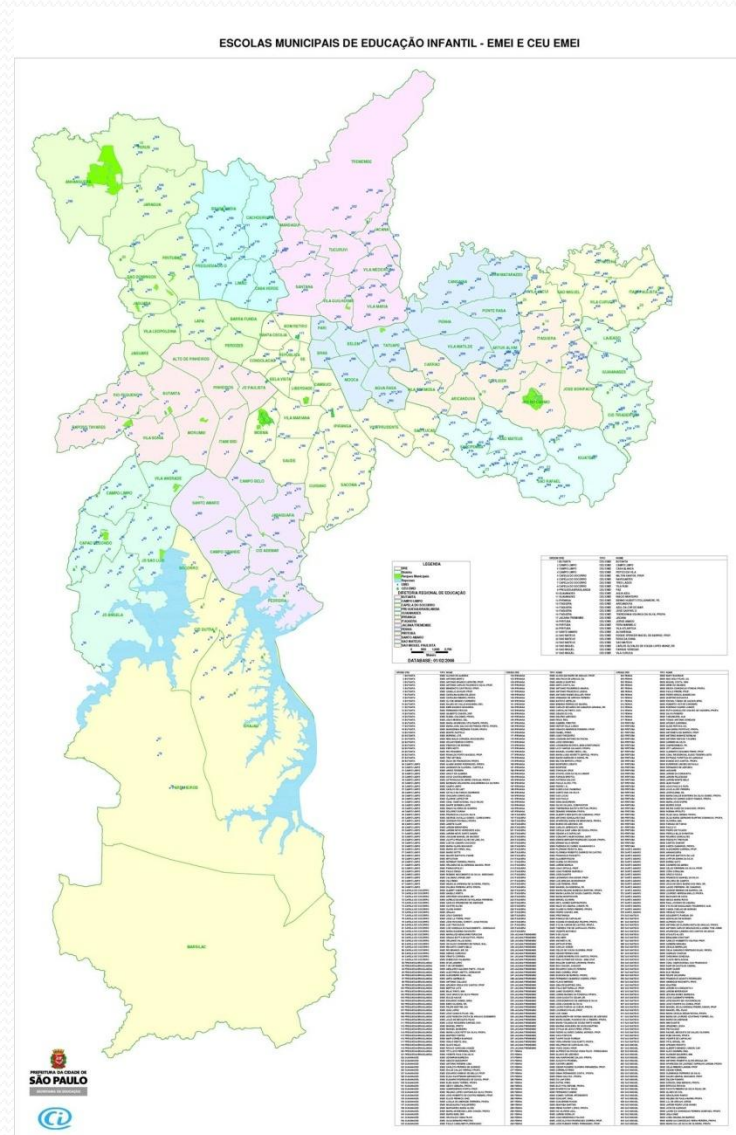

Educação

Fórum Multientidades de Paraisópolis
Junho 2010

<http://www.paraisopolis.org>

EMEI e CEU EMEI

CEI e CEU CEI

Demanda creche Paraisópolis 2010

	%pop Brasil	população Paraisópolis (hab) jun/2010		
		cenários		
		60.000	80.000	100.000
# crianças 0-1 anos Paraisópolis	1,9%	1140	1520	1900
# crianças 1-2 anos Paraisópolis	1,9%	1140	1520	1900
# crianças 2-3 anos Paraisópolis	1,9%	1140	1520	1900
# total crianças 0-3 anos Paraisópolis		3420	4560	5700
vagas creche em Paraisópolis jun/2010		480	480	480
demanda creche Paraisópolis jun/2010		2940	4080	5220
# CEIs típicas <u>a construir</u> em Paraisópolis		29	41	52

creches publicas ou conveniadas em Paraisópolis	# vagas (estimado jun/2010) 0-3 anos
CEI CEU Paraisopolis	100
CEI Paraisopolis	120
Creche Lina Rodrigues	60
Creche Sta Escolástica	100
CEISER (particular)	100
total atendimento de CEIs Paraisópolis	480