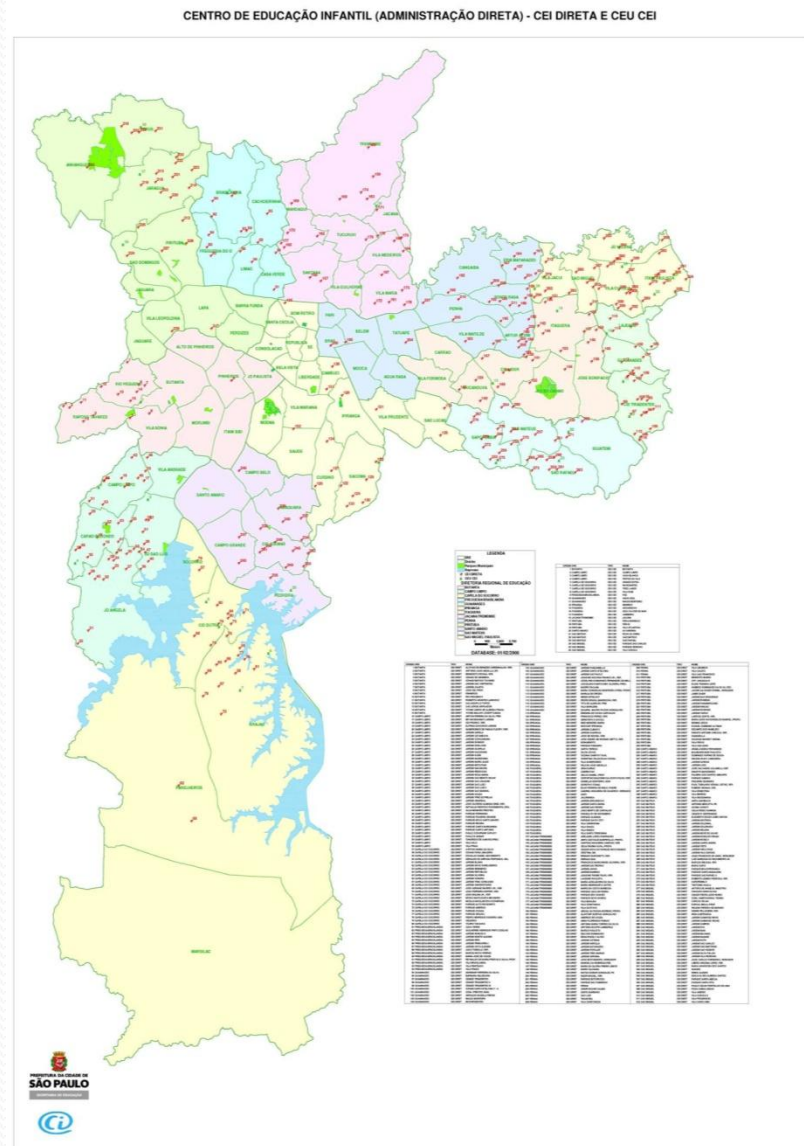

Educação

Fórum Multientidades de Paraisópolis
Junho 2010

<http://www.paraisopolis.org>

EMEI e CEU EMEI

CEI e CEU CEI

Demanda creche Paraisópolis 2010

	%pop Brasil	população Paraisópolis (hab) jun/2010		
		cenários		
		60.000	80.000	100.000
# crianças 0-1 anos Paraisópolis	1,9%	1140	1520	1900
# crianças 1-2 anos Paraisópolis	1,9%	1140	1520	1900
# crianças 2-3 anos Paraisópolis	1,9%	1140	1520	1900
# total crianças 0-3 anos Paraisópolis		3420	4560	5700
vagas creche em Paraisópolis jun/2010		480	480	480
demanda creche Paraisópolis jun/2010		2940	4080	5220
# CEIs típicas <u>a construir</u> em Paraisópolis		29	41	52

creches publicas ou conveniadas em Paraisópolis	# vagas (estimado jun/2010) 0-3 anos
CEI CEU Paraisopolis	100
CEI Paraisopolis	120
Creche Lina Rodrigues	60
Creche Sta Escolástica	100
CEISER (particular)	100
total atendimento de CEIs Paraisópolis	480