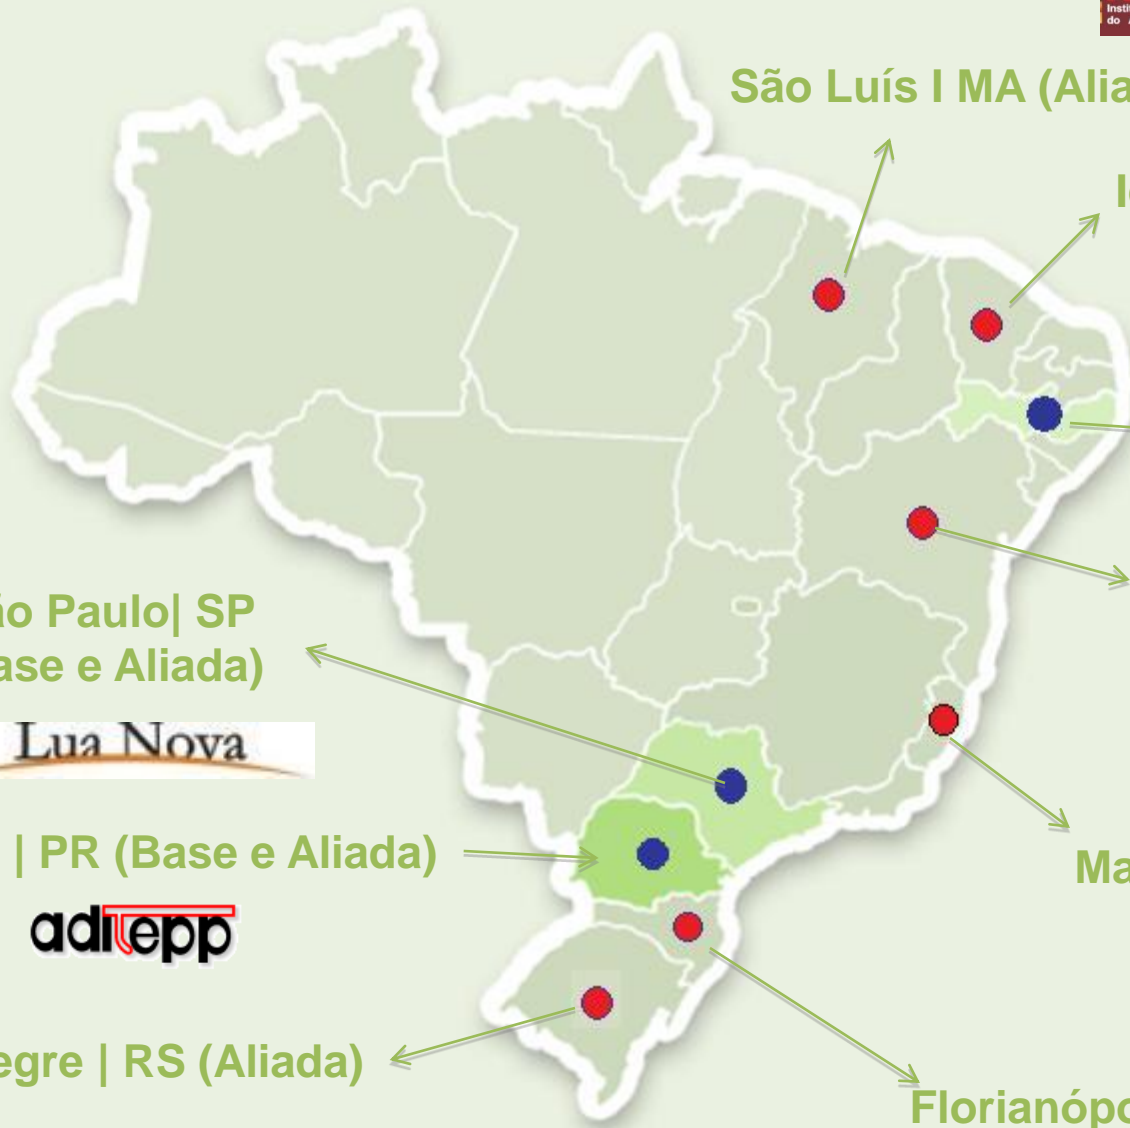

## **Visão**

*“Fazer da Economia um Lugar Para Todos”*

Recife | PE (Base)

Valente | BA (Aliada)

São Paulo | SP  
(Base e Aliada)

Curitiba | PR (Base e Aliada)

Marataízes | ES (Aliada)

Porto Alegre | RS (Aliada)

Florianópolis | SC (Aliada)

# Bases Próprias e Aliadas

- 29 comunidades de 20 municípios.
- Atuação no PR, PE e SP.
- Org. Aliadas em SC, SP, CE, MA, RS, ES, BA e PR.
- 1750 microempreendedores apoiados.
- 113 microempreendimentos e grupos produtivos comunitários apoiados atualmente.
- Aumento de renda de 30% a 196%.